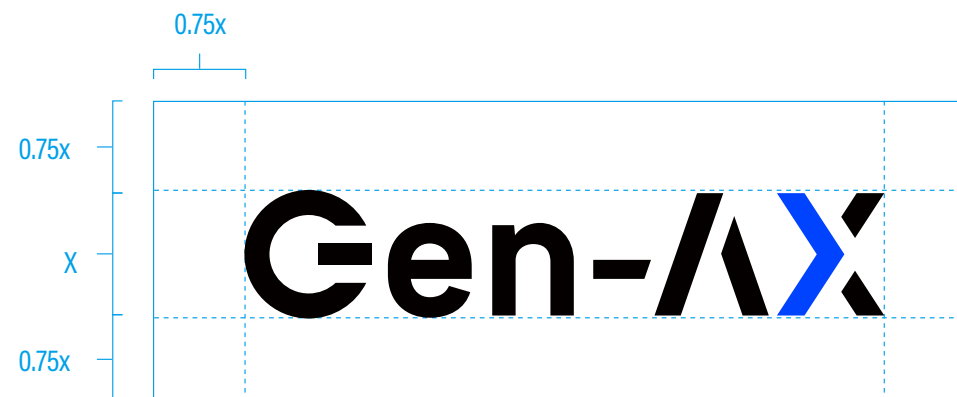

### 視認性を保つためのアイソレーションエリア

ロゴタイプには視認性と独立性を保つためにアイソレーションエリアを設定しています。アイソレーションエリア内には他の要素を配置しないように使用する事でロゴの視認性を高めます。右記のエリアを基準に使用される事を推奨します。

### 使用を推奨する最小サイズ

ロゴタイプの視認性を確保するための最小サイズです。原則、最小サイズよりも大きいサイズで使用されることを推奨します。また、タグラインなどを入れる場合、視認性を確保するために小さくしすぎないサイズで使用してください。

The image shows the Gen-AX logo in a large size. The word "Gen-" is in black, and "AX" is in blue with a white outline.The image shows the Gen-AX logo in a smaller size, demonstrating its readability at a minimum.